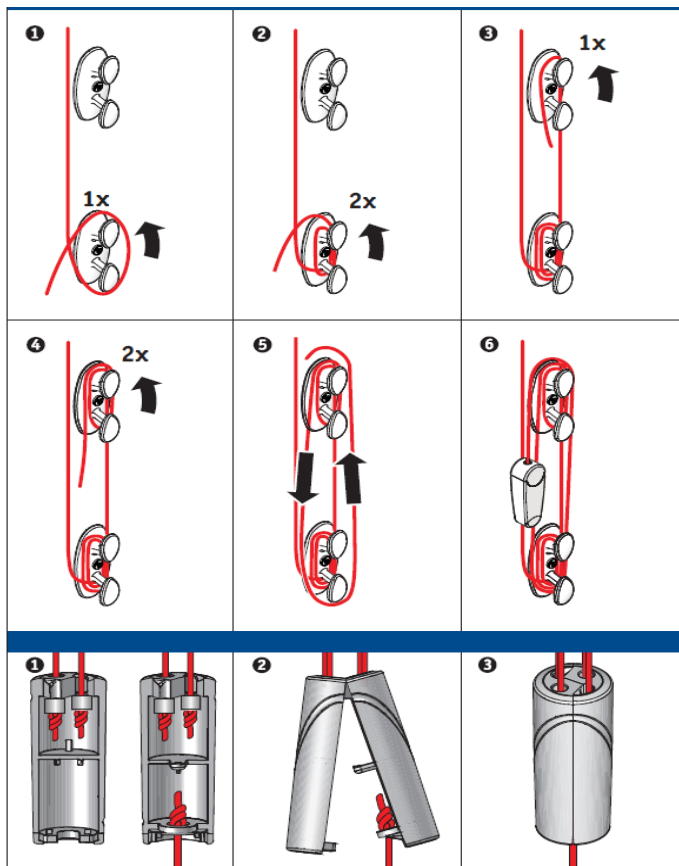

## Montagebeskrivning Barnsäker montering, linmanövrerad Duette.

- **Varning!** Barn kan strypas om dessa säkerhetsenheter inte monteras.  
Använd alltid denna enhet för att hålla snören och kedjor utom räckhåll för barn.
- **OBS!** Använd bifogade skruvar för trä.  
Använd egna infästningsdon i andra material.
- **Notera!** Installera alltid på minst 150 cm höjd och så nära överlisten som möjligt.

### Gäller alla linmanövrerade produkter.

Produkt höjd	Linlås	X = mm.
0 - 600	L1 - L2	70
601 - 1200	L1 - L2	140
1201 - 1800	L1 - L2	210
1801 - 2400	L1 - L2	280
2401 - <	L1 - L2	350

**OBS!**

**ORANGE VARNINGSLAPP.**

Läs texten på den orangefärgade varningsetiketten som sitter på reglagelinan.

Viktigt att man virar ett par varv.  
Se bild 2 och 4.

Dessa 3 bilderna visar linsamlare.

Denna produkt är levererad av