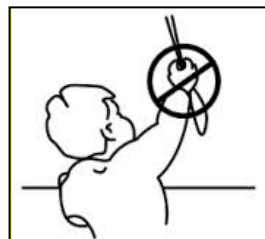

## Montagebeskrivning Barnsäker montering, linmanövrerad Duette.

- **Varning!** Barn kan strypas om dessa säkerhetsenheter inte monteras.  
Använd alltid denna enhet för att hålla snören och kedjor utom räckhåll för barn.
- **OBS!** Använd bifogade skruvar för trä.  
Använd egna infästningsdon i andra material.
- **Notera!** Installera alltid på minst 150 cm höjd och så nära överlisten som möjligt.

### Gäller alla linmanövrerade produkter.

Produkt höjd	Linlås	X = mm.
0 - 600	L1 - L2	70
601 - 1200	L1 - L2	140
1201 - 1800	L1 - L2	210
1801 - 2400	L1 - L2	280
2401 - <	L1 - L2	350

**OBS!**

**ORANGE VARNINGSLAPP.**

Läs texten på den orangefärgade varningsetiketten som sitter på reglagelinan.

Viktigt att man virar ett par varv.  
Se bild 2 och 4.

Dessa 3 bilderna visar linsamlare.

Denna produkt är levererad av