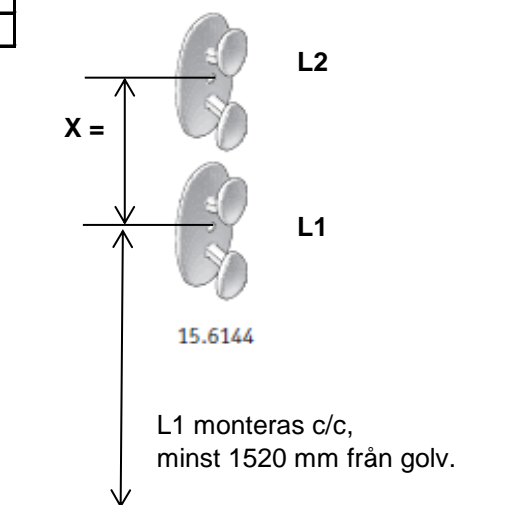

## Montagebeskrivning Barnsäker montering, linmanövrerad Duette.

- **Varning!** Barn kan strypas om dessa säkerhetsenheter inte monteras.  
Använd alltid denna enhet för att hålla snören och kedjor utom räckhåll för barn.
- **OBS!** Använd bifogade skruvar för trä.  
Använd egna infästningsdon i andra material.
- **Notera!** Installera alltid på minst 150 cm höjd och så nära överlisten som möjligt.

### Gäller alla linmanövrerade produkter.

Produkt höjd	Linlås	X = mm.
0 - 600	L1 - L2	70
601 - 1200	L1 - L2	140
1201 - 1800	L1 - L2	210
1801 - 2400	L1 - L2	280
2401 - <	L1 - L2	350

**OBS!**

**ORANGE VARNINGSLAPP.**

Läs texten på den orangefärgade varningsetiketten som sitter på reglagelinan.

Viktigt att man virar ett par varv.  
Se bild 2 och 4.

Dessa 3 bilderna visar linsamlare.

Denna produkt är levererad av